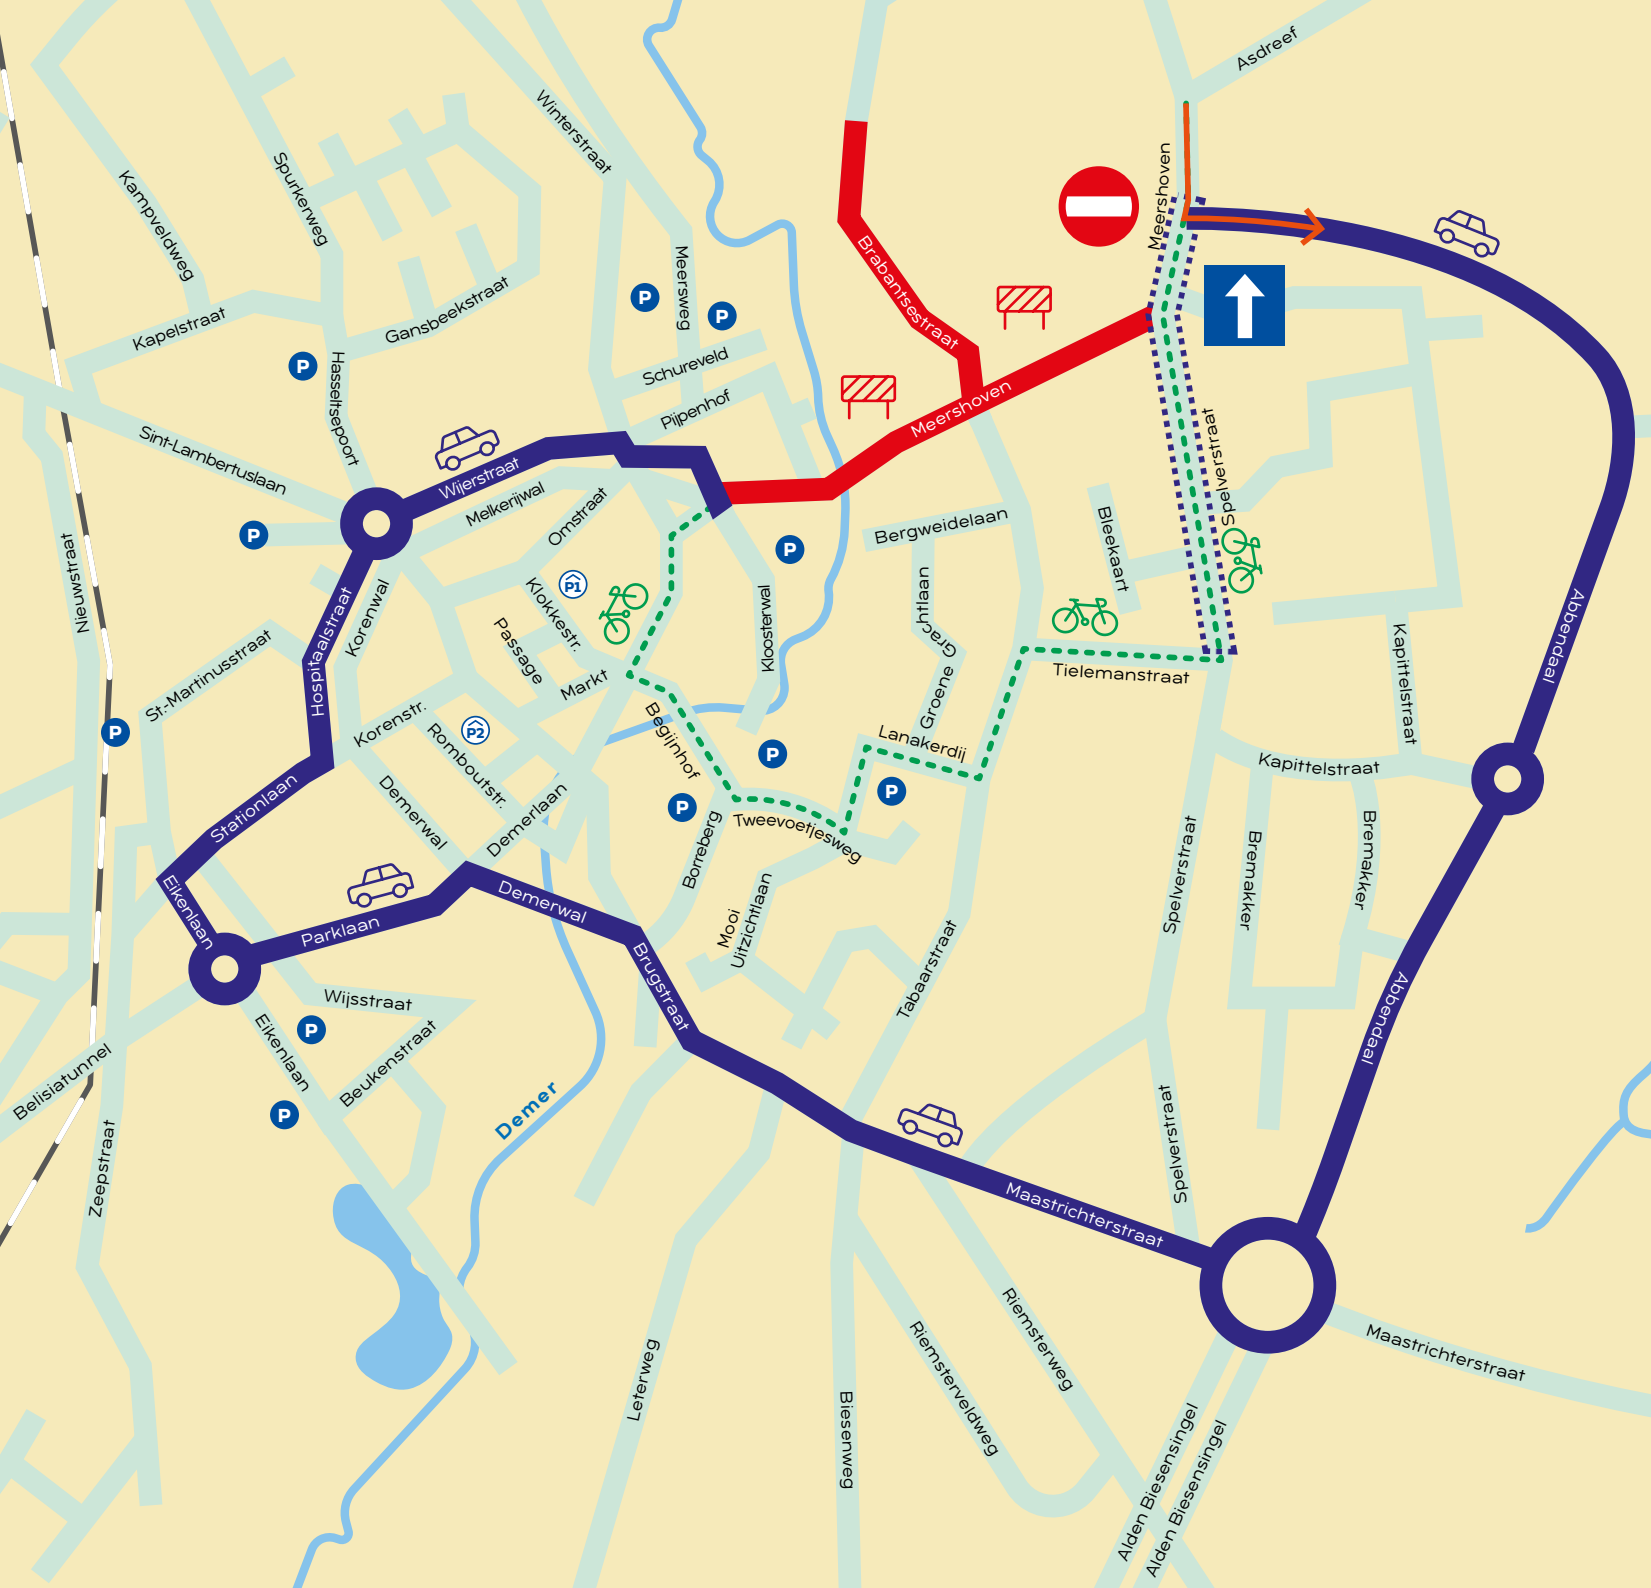

# Werken Meershoven

-  Werfzone, afgesloten voor doorgang verkeer
-  Omleiding gemotoriseerd verkeer
-  Omleiding fietsers
-  Enkel plaatselijk verkeer
-  Komend van Munsterbilzen, gemotoriseerd verkeer verplicht afslaan richting Abbendaal